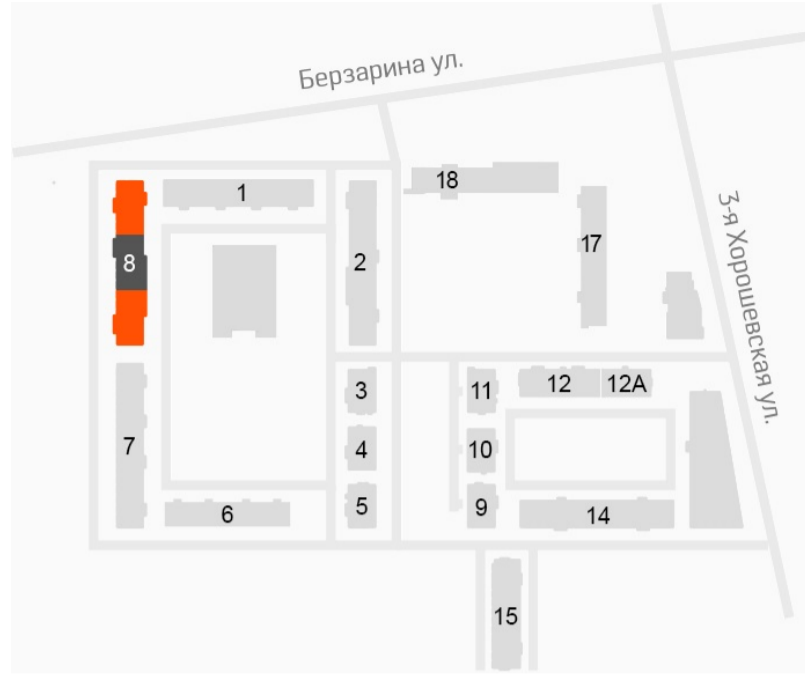

Любая информация, представленная на данном сайте, ни при каких условиях не является публичной офертой, определяемой положениями статьи 437 ГК РФ. Использование информации и контента сайта, возможно только при официальном разрешении компании. Указанные цены являются предварительными, точная информация будет опубликована на дату заключения договора.